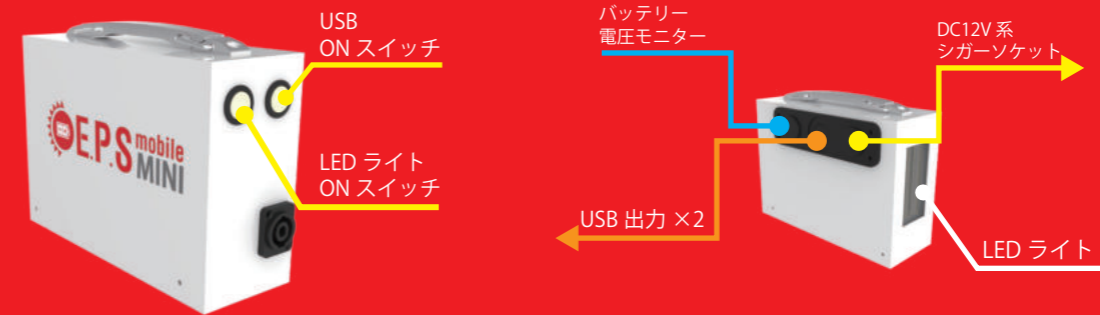

EPSmobile MINI の使用方法

超軽量・高性能
店舗に！事務所に！ご自宅に！

充電時間は、わずか 20 分

■名称