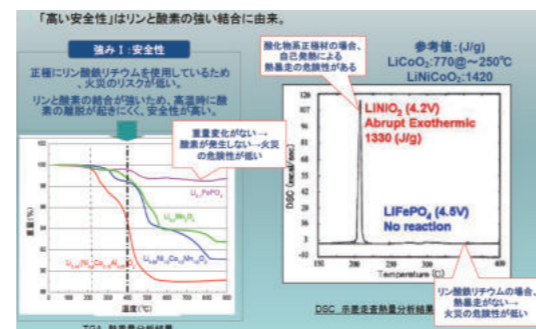

手軽なバッテリーはたくさんあるけれど・・・。
いざ！という時に使うものだからこそ、本物を備えていたい。

EPSmobile MINI

※ 充電

本体重量 1.7 kg !

レジャーでも！

自宅・仕事先でも！

普段はコンセントより充電
UPS として使用

急速充電
約 20 分で満充電

EPSmobile MINI の使用方法

超軽量・高性能
店舗に！事務所に！ご自宅に！

充電時間は、わずか 20 分

■名称

■使用例

灯りと情報の確保！

耐久性 = 12,000 回使える！

長寿命

充放電条件	保持蓄電容量
1日1回充放電	20年後 容量72%保持
1日2回充放電	13年後 容量70%保持
1日3回充放電	10年後 容量70%保持
フローティング	20年後 容量82%保持

上記は、1Cにて100%充放電を行った場合です。
負荷が少ない場合(60W以下)や、
100%充放電しない場合は、数万サイクルの寿命になります。
例 50%充放電≒80,000サイクル

高品質・安全・広範囲温度特性
-40℃~+60℃の使用環境！

■仕様・セット品

EPSmobile MINI 充電器

インバータ 120W

- -40° ~ +60° での使用が可能
- USB ポート 2 個付き (防水)
- シガーソケット付き (防水)
- 残量デジタル表示付き (電圧表示)
- LED ライト付き
- バッテリー容量 66w h / 13.2V-5Ah
- 出力 DC5V/DC12V
- 連結可能 ※オプション
- ソーラーからの充電も可能 ※オプション

(スマホ 10 回以上充電可能)
※ (12,000 回以上使用可能)
※ 1C (60W) -DOD100%充放電で 12,000 回

形状・寸法は予告無く変更する場合がございます。あらかじめ御了承下さい。