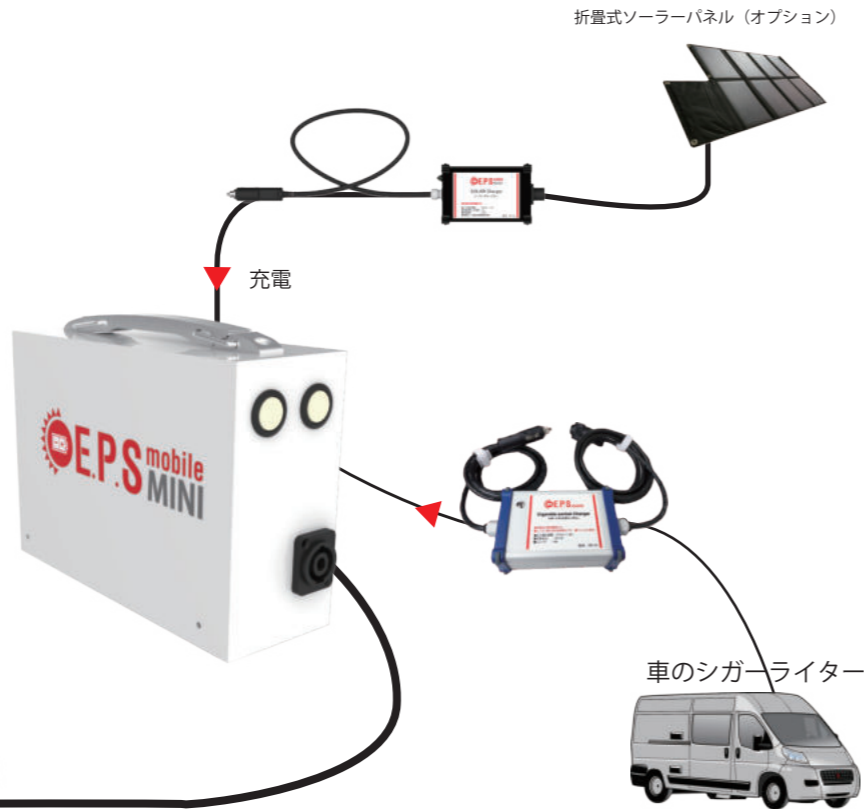

# EPSmobile MINI

※ 充電

本体重量 1.7 kg !

レジャーでも！

自宅・仕事先でも！

普段はコンセントより充電  
UPS として使用

急速充電  
約 20 分で満充電

## EPSmobile MINI の使用方法

超軽量・高性能  
店舗に！事務所に！ご自宅に！

充電時間は、わずか 20 分

■名称

■使用例

灯りと情報の確保！

耐久性 = 12,000 回使える！

高品質・安全・広範囲温度特性  
-40℃~+60℃の使用環境！

■仕様・セット品

EPSmobile MINI 充電器

インバータ 120W

- -40° ~ +60° での使用が可能
- USB ポート 2 個付き (防水)
- シガーソケット付き (防水)
- 残量デジタル表示付き (電圧表示)
- LED ライト付き
- バッテリー容量 66w h / 13.2V-5Ah
- 出力 DC5V/DC12V
- 連結可能 ※オプション
- ソーラーからの充電も可能 ※オプション