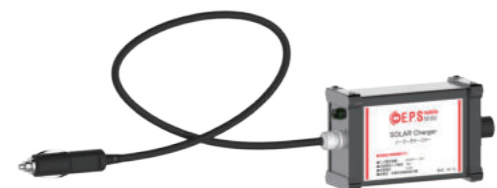

### シガーソケットチャージャー

型式: CSC-M03

充電時間 : 約 2 時間  
入力電圧範囲 : DC12 ~ 30V  
定格出力 : DC14.4V 3A  
ヒューズ : 10A

### ソーラーチャージャー

型式: SC-10

充電時間 : 約 1.5 時間 (晴天時)  
※80W ソーラーパネル使用時  
入力電圧範囲 : DC15 ~ 19V  
定格出力 : DC14.4V 10A  
ヒューズ : 15A

### EPSmini 3 連結プラグ

EPSmini を 3 台まで連結する事が可能  
連結時の容量 13.2V - 15Ah=198Wh  
※接続後の定格出力は変わりません

型式: 3LINK-MINI

接続時イメージ