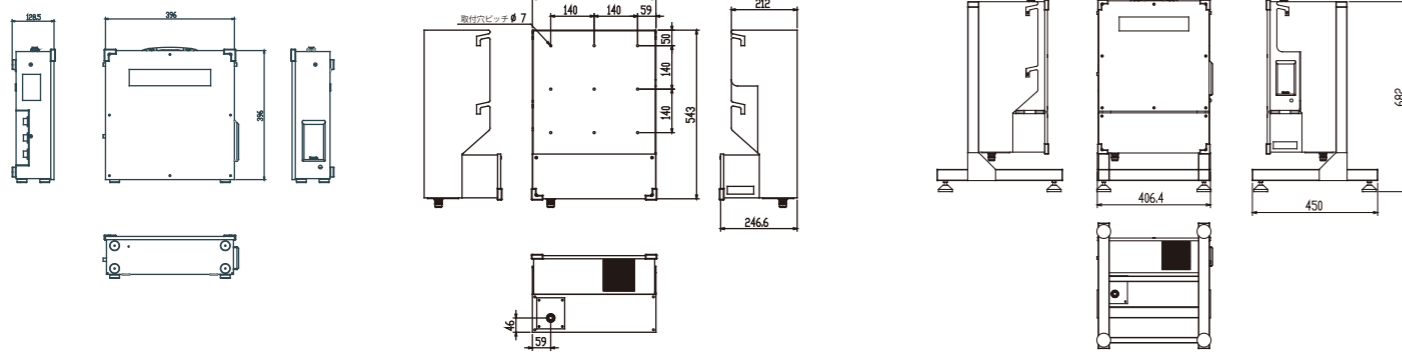

詳細仕様 EPS mobile

EPS本体	
名称	仕様
EPSmobile	
本体材質	アルミ製
仕上げ	粉体焼付塗装仕上げ
寸法	W396 H396 D116.5
重量	約 11kg
正面「非常用電源装置」常時点灯	5500K 0.72W×2
側面非常灯（誘導灯）	6500K 1.44W×2
ダブルコンセント（防滴仕様）	側面1箇所
電源スイッチ（防水仕様）	防水フラットスイッチ×3
接続コネクタ（防水仕様）	充電入力×1・ソーラー入力×2
AC出力仕様	高性能インバーター400W
波形	完全正弦波
定格出力	400W
最大（180sec）	460W
瞬間（サージ）	800W
歪率	3%以下
全負荷効率	84~94%
保護回路	入力低電圧・入力高電圧
	過負荷・過温度・外部ブレーカ（防水）
	出力遮断電圧 11.5V
	出力復帰電圧 12.5V
ソーラーパネル入力	最大入力電力 25V10A 250Wまで
リチウムイオン電池	リン酸鉄リチウムイオン電池
認証	UL,SGS,Pony Testing
容量	512Wh
使用温度	-20~+55℃
充電サイクル	DOD70% 5000サイクル
BMS	バッテリーマネジメントシステム

充電架台	
名称	仕様
充電架台	スチール製
仕上げ	粉体焼付塗装仕上げ
寸法	W396 H546 D246
重量	約 14kg
取付穴	9-φ7 9箇所
換気口	防湿・防虫フィルター付き
充電器	AC100V DC14V7A充電（約80W~100W）
電源コンセントケーブル	ソフトVCTF0.75sq×2芯-L2m 先端プラグ付き
タイマー充電制御	商用電源100V通電状態において 300時間/1回（24時間）自動充電します。
AC充電入力	CC-CV充電 充電時間 約8時間 容量ほぼ空の状態より満充電までかかる時間
AC100V入力用漏電ブレーカ	100V 15A 漏電ブレーカ内蔵

折り畳みソーラーパネル	
名称	仕様
40W 折り畳みソーラーパネル	動作出力 18V2.2A 40W
	寸法 折り畳時 420×270×50
	寸法 広げた時 420×1300×5
	重量 2.5kg
	変換効率 17%
	使用温度 -40~90℃
	防水プラグ付きケーブル 2.5m
	耐用年数 屋内保管/屋外使用 約25年※ ※使用方法により寿命は異なります。
	40W 1枚 充電パターン 最大 約20時間
	40W 2枚 充電パターン 最大 約10時間 ※オプション
80W 1枚 充電パターン 最大 約10時間 ※オプション	
80W 2枚 充電パターン 最大 約5時間 ※オプション	

■本体 重量：約11kg

■充電架台 重量：約14kg 本体セット時の重量：約25kg

■オプション 自立架台設置時 重量：約32kg

EPSmobile 保証について	
保証期間	保証期間は、商品お買い上げより1年間です。但し、保証開始依頼書に情報を記入して頂いた場合となります。 ※保証の例外：自然災害・人的災害・仕様以上の点灯時間設定
保証内容	取扱説明書・仕様書等の注意書に従った使用状況で保証期間内に故障した場合には、無料修理させていただきます。
保証の免責事項	保証期間内でも下記の場合には有料とさせていただきます。 1. 使用上の誤り及び不当な修理や改造 2. お買い上げ後の取り付け場所の移設、輸送、落下などによる損傷及び故障 3. 火災・地震・水害・落雷・その他天災地災・異常電圧・指定外の電源などによる故障 4. 車両・船舶等に搭載された場合に生ずる損傷及び故障 5. 施工上の不備に起因する故障や不具合 6. 取扱説明書で要求される保守点検を行わない事による故障 7. 日本国内以外での使用による故障

保証書に関して	
保証書が必要な場合は、弊社代理店・販売店へお申し付け下さい。	
商品に関して	
本カタログに記載の商品は、消費税、運送料、設置工事・調整費は含まれておりません。商品の、仕様・外観は予告なしに変更することがありますのでご了承下さい。本カタログと、実物では色味が異なる場合があります。あらかじめご了承下さい。商品の詳細については、販売店、施工業者又は当社にお問い合わせ下さい。	

[開発元メーカー]

DJED STYLE, co. Ltd
ジェドスタイル株式会社

身近に起こりえる災害に

日常から、備える