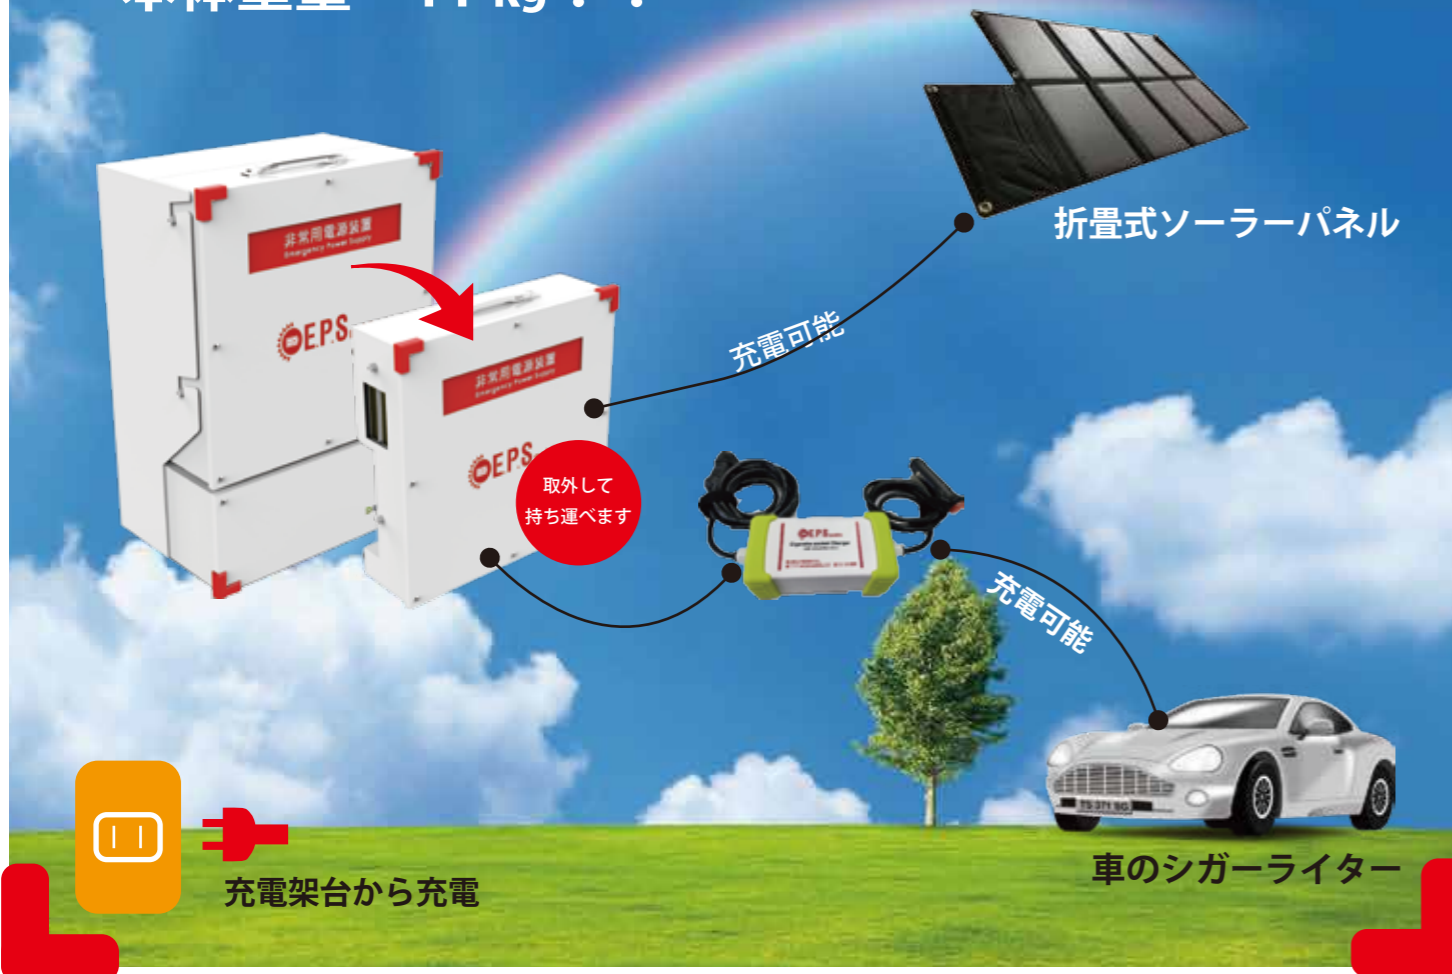

DJED STYLE, co. Ltd
ジェドスタイル株式会社

身近に起こりえる災害に

日常から、備える

今までの固定概念を根本的に打ち破った発想
コレが“本当に使える非常用電源装置”の正体です！！

本体のみを取り外して使用！避難した先で使用してもらう！

本体重量=11kg！！

充電架台から充電

最大瞬間 800W

連続定格 400W を 1 時間連続使用可能！

耐久性=毎日使っても 10 年 OK！

非常時に一番欲しいのは“情報”。
スマートフォンや携帯電話なら 50 台以上
ノートパソコンなら 3 時間 5 台フル充電可能
DOD70%で 5000 サイクル…
つまり繰り返し何度でも使えます。

小型炊飯器

IH 湯沸かし器

- 携 帯 : iPhone なら 50 台以上充電可能
- LED 照明 : 7W 蛍光灯タイプ 4本
12 時間以上使用可能！
- ノートパソコン : 5 台 3 時間以上使用可能！
- 小型冷蔵庫 : 6 時間以上使用可能！
- IH 湯沸かし器 : 2 リットル以上湯沸し可能！
- 小型炊飯器 : お米 6 合以上炊飯可能！