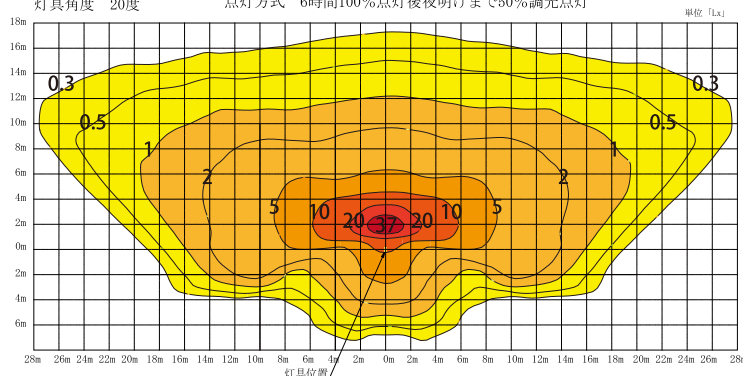

EPSmini を搭載！ 普段はオープン USB 出力
緊急時は、持ち運んで使用できます！

Wi-Fi

照明範囲 「50m」 の奇跡

形式 Dst-Li20 広範囲照明 [0.5Lx] 側方 50m 前方 15m
灯具種類 W 直下照度 37Lx
照明高さ 4.0m 点灯方式 6時間100%点灯後夜明けまで50%調光点灯
灯具角度 20度

照度分布図内の照度数値は、水平面照度です。

※1 「Dst-Li20」に、フル HD 防犯カメラシステムを搭載した場合です

lineup

Dst-Light

Lithium-ion battery

	明るさ 3W	明るさ 4W	明るさ 7W	明るさ 10W	明るさ 12W	明るさ 20W	明るさ 20W
形式	Dst-LiV5-10A	Dst-LiV4-15A	Dst-LiV4-25A	Dst-LiV2	Dst-Li12	Dst-Li20	Dst-Li20/2T
無日照保証	5日間～7日間（カスタマイズ可能）						
タイプ	リチウムイオン電池タイプ						
光源寿命	90,000 時間					60,000 時間	
電池寿命	15,000 回※3 期待寿命 20年						
点灯方式	日没から夜明けまで一定点灯			モード① 日没から夜明けまで一定点灯 モード② 強点灯後、夜明けまで弱点灯			
明るさ	① 明るさ「3W」一定点灯	① 明るさ「4W」一定点灯	① 明るさ「5W」一定点灯 ② 「7W」6時間後 - 「50%」夜明けまで	① 明るさ「6W」一定点灯 ② 「10W」6時間 - 「30%」夜明けまで	① 明るさ「8W」一定点灯 ② 「12W」6時間 - 「30%」夜明けまで	① 明るさ「12W」一定点灯 ② 「20W」6時間 - 「30%」夜明けまで	